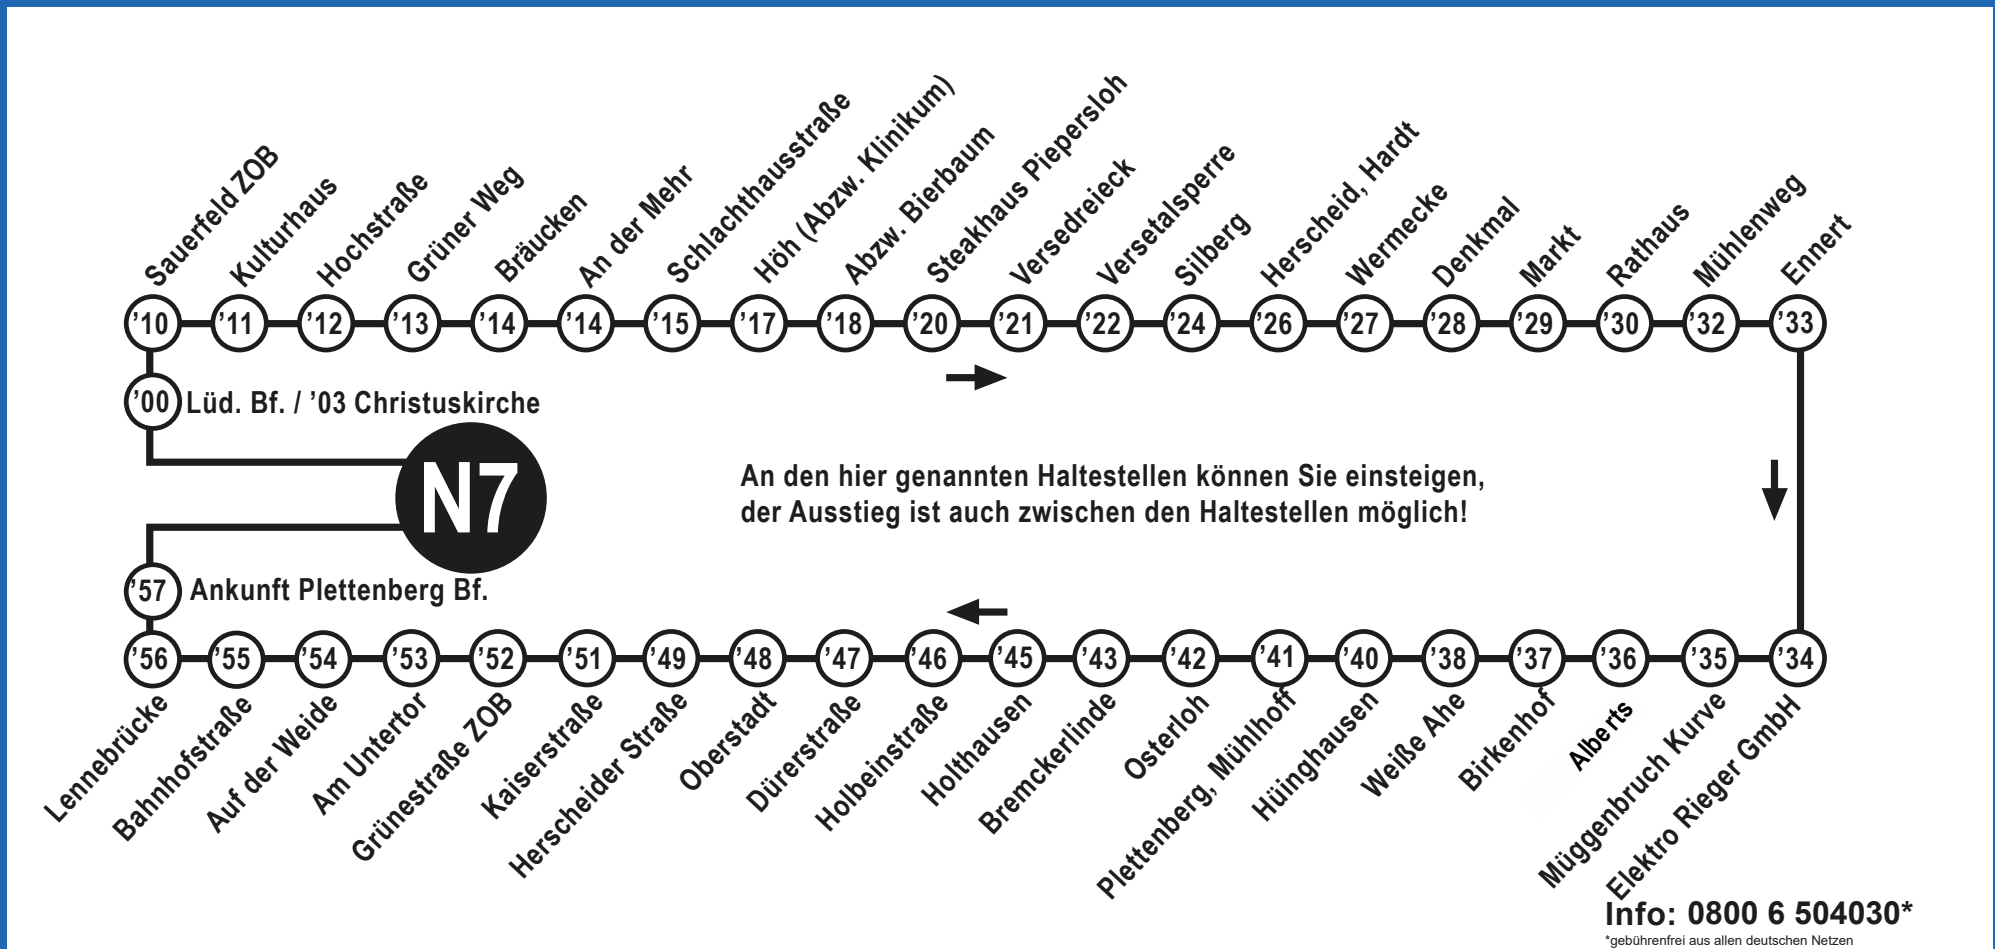

freitags und samstags nachts

(verkehr nicht in Nächten nach Feiertagen)

um 1.00 Uhr ab Lüdenscheid Bahnhof in Richtung:

Piepersloh · Herscheid · Plettenberg

Stand: 27.08.2025

Mit freundlicher
Unterstützung durch:

Sparkasse an Volme und Ruhr, Vereinigte Sparkasse im MK, Alberts, Westenergie AG,
Novelis, Junior-Gruppe, Stadt Plettenberg und Gemeinde Herscheid